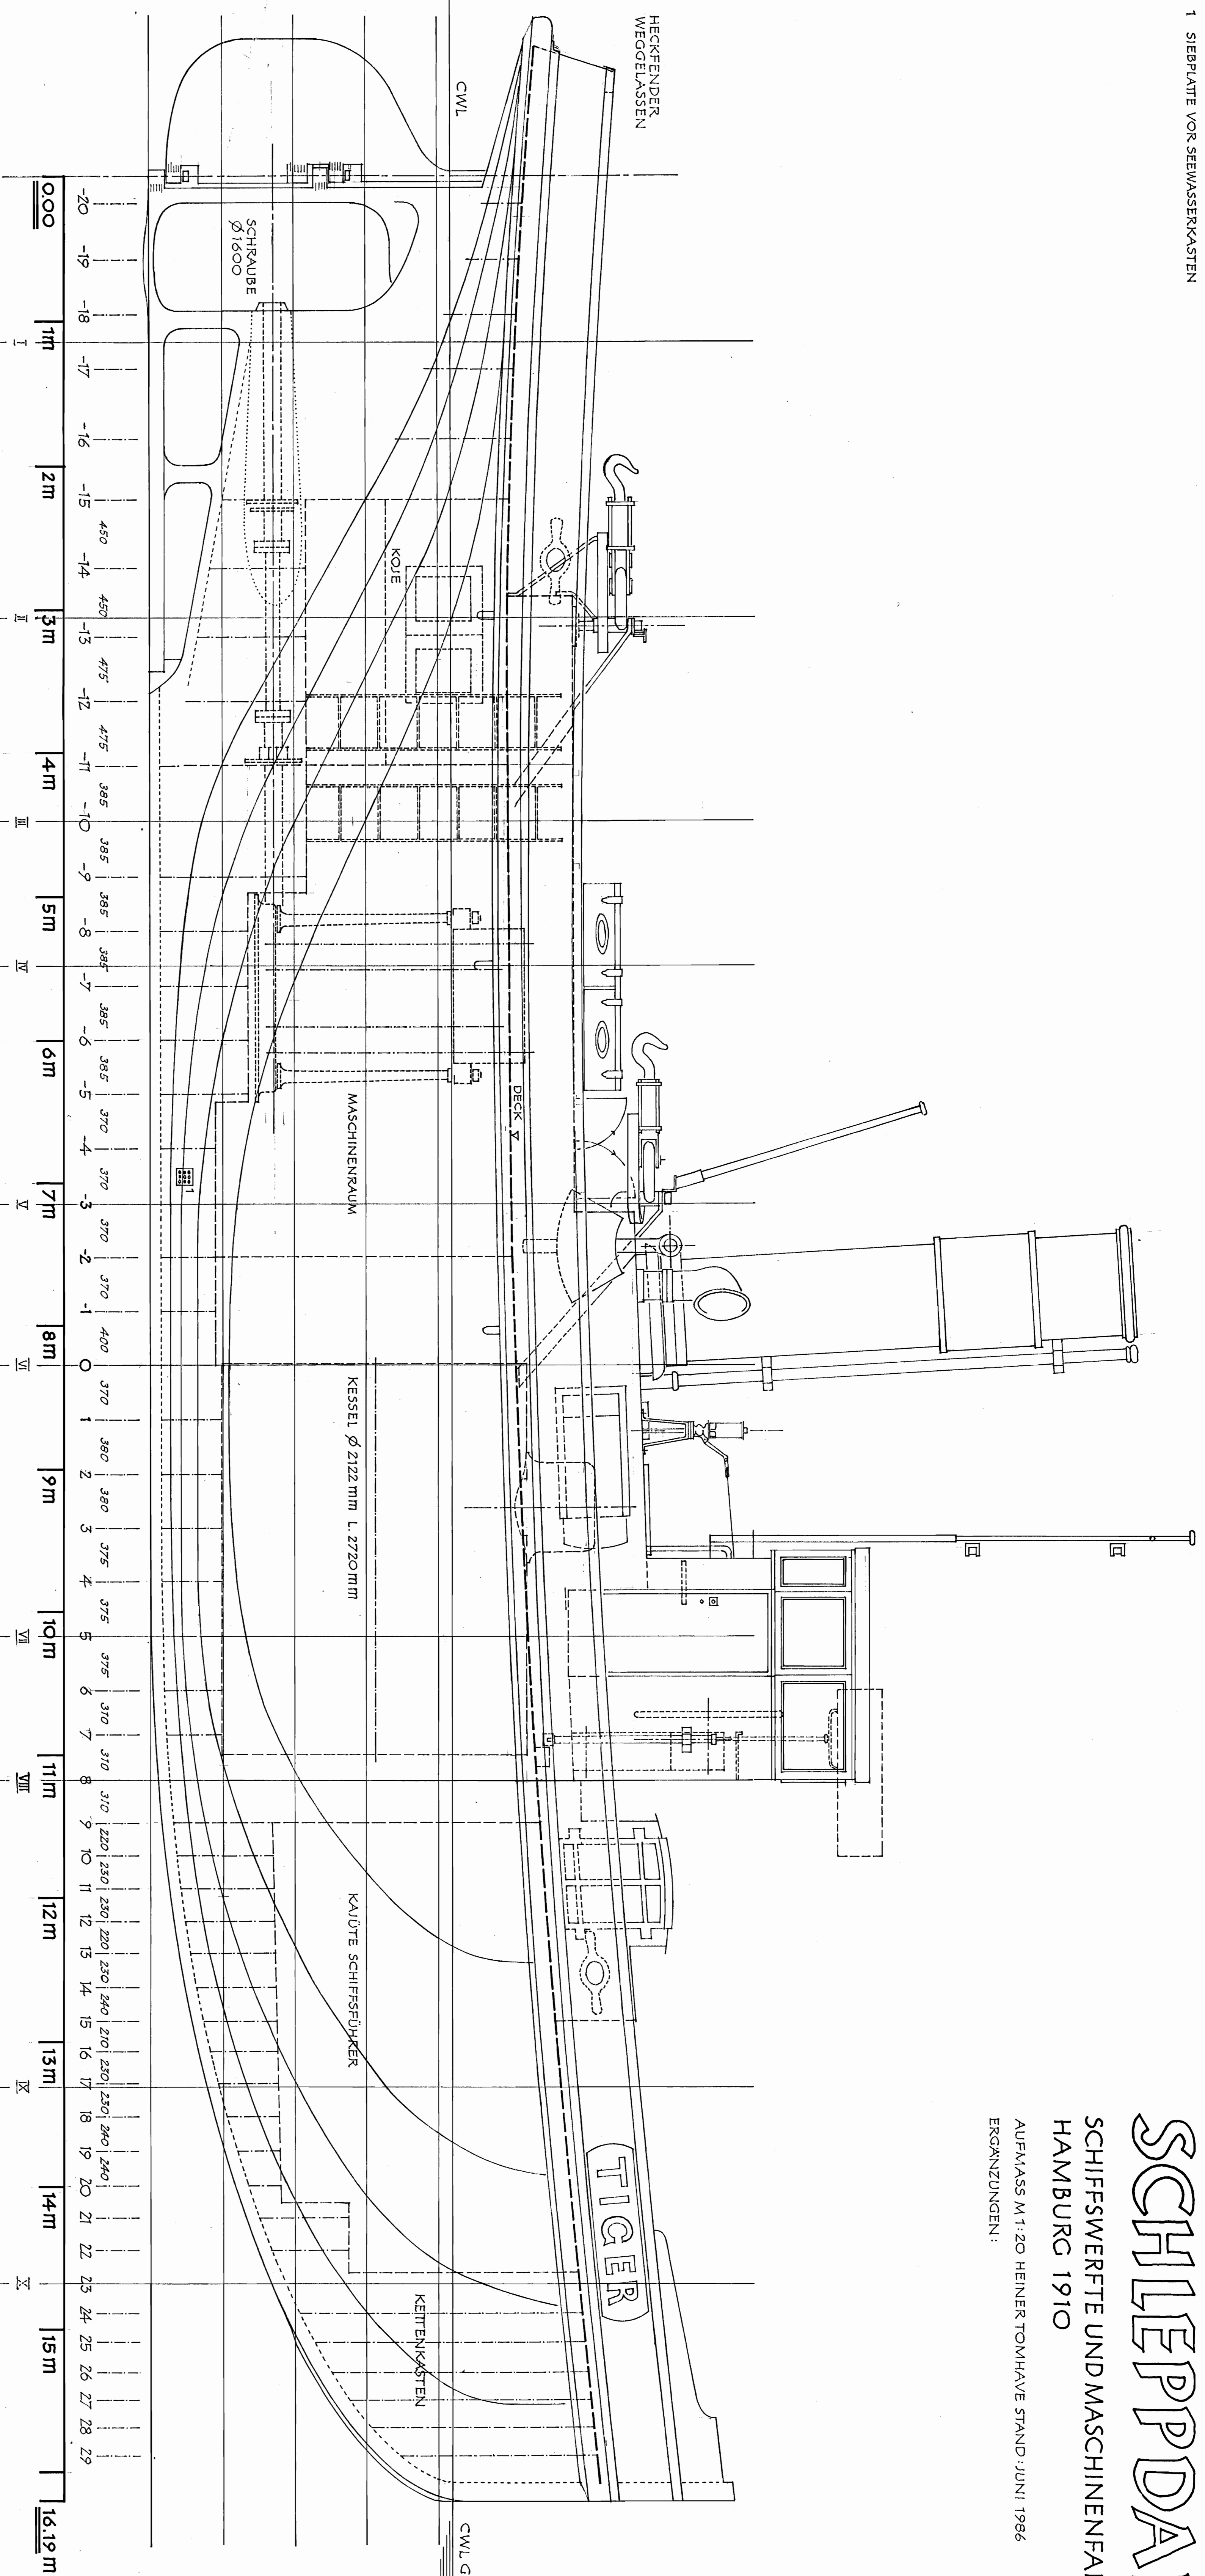

- 1 DECKEL ÜBER EINFLÜßÖFFNUNGEN KOHLENBUNKER
- 2 DECKEL ÜBER ÖFFNUNG Z. ABTRANKSPORT D. ASCH
- 3 DECKEL ÜBER ÖFFNUNG Z. KETTENKASTEN
- 4 ANKERWINDE
- 5 WASSERABLAUFE
- 6 UMLENKROLLEN RUDERKETTE
- 7 SCHLAUCHANSCHLUSS WASSERSTRAHL
- 8 LENZENRICHTUNG
- 9 RAUCHROHR F. HERD IN ACHTERPIEK
- 10 LÜFTUNGSROHR WC
- 11 BACKSKISTE
- 12 KLAFFE ÜBER DAMPFDOM
- 13 DAMPFPELFE
- 14 KLAFFE